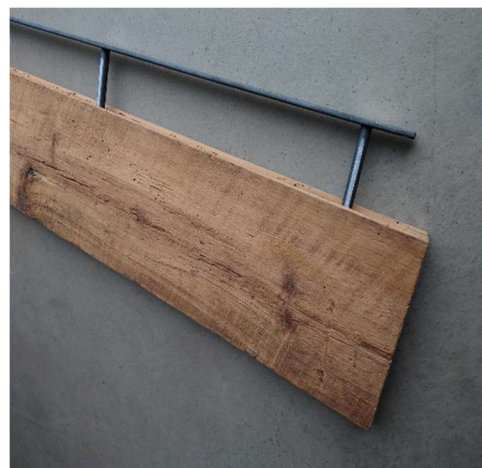

2-zijde schors rand
Geschuurd en gedroogd tot 12%

Prijs: € 225,- per stuk incl BTW

Europees eiken Robuust

Dikte: ca. 50 mm
Breedte: 20 - 35 cm
Lengte: 150 cm

1-zijde recht / 1-zijde schors

Prijs: € 65,- per stuk incl BTW

Zutphense
Houthandel

ROBUUSTE WANDPLANKEN

Treshing Floor Wandplanken met blinde bevestiging

Dikte: ca. 38 - 45 mm

Breedte: ca. 23 a 25 cm

Hout: Oud naaldhout

Prijs :

- . plank van 80 cm = € 199,- /st incl BTW
- . plank van 100 cm = € 248,- /st incl BTW
- . plank van 120 cm = € 299,- /st incl BTW
- . plank van 150 cm = € 372,- /st incl BTW
- . plank van 200 cm = € 496,- /st incl BTW

Amerikaans Eiken Robuust

Dikte: ca. 25 mm

Breedte: 25 - 35 cm

Lengte: 300 cm

2-zijde schors rand

Geschaafd en gedroogd tot 12%

Prijs: € 110,- per stuk incl BTW